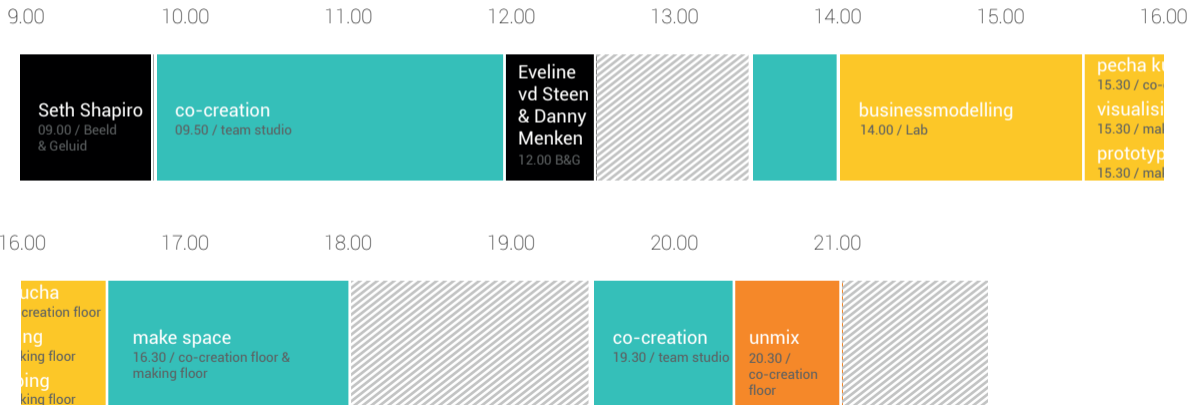

Wednesday 21st May 2014